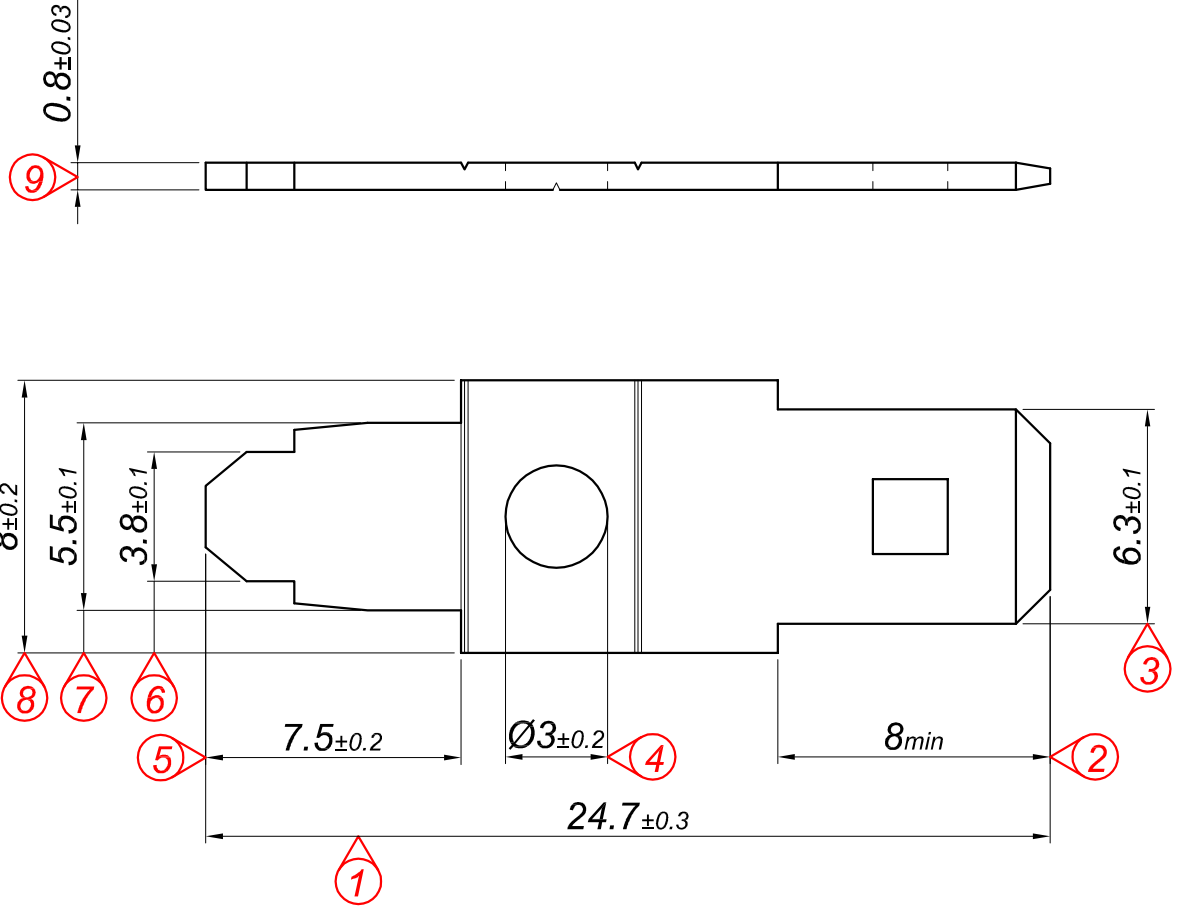

PARÇA KODU PART CODE	PARÇA ADI PART NAME	s ÖLÇÜSÜ (KALINLIK) s MEASURE (THICKNESS)	Malzeme Material	Kaplama / Coating		
				SN	AG	Nİ
TE 2328 DP	DÜZ ERKEK FİŞ FATURALI (TT) =DP=	-----	(CuZn30) Pirinç / Brass	-	-	-
TE 2328 DPK	DÜZ ERKEK FİŞ FATURALI (TT) =DPK=	-----	(CuZn30) Pirinç / Brass	+	-	-

Perspektif
Perspective

Resim üzerinden ölçü almayınız
do not measure on drawing

Tarih / Date	09.01.2013	İmza /Signature	Ölçek /Scale			
Çizen / Desing	M.Yağcı		5 / 1			
Onay / Approval	S.Gölcük		No		Değişiklik / Revision	Tarih/Date
	Parça Adı: Part Name	DÜZ ERKEK FİŞ FATURALI (TT)			Parça Kodu: Part Code	TE 2328